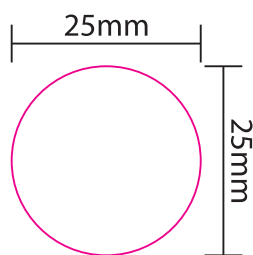

Tehnički list alata / Technical sheet die cut tools Šifra alata / Tools No : R 0010

Orijentacija na rolni
Roll orientation