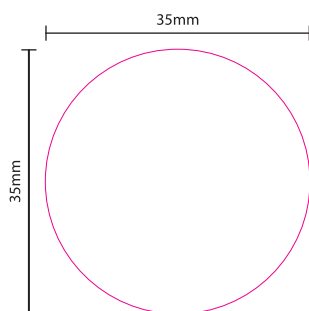

Tehnički list alata / Technical sheet die cut tools Šifra alata / Tools No : R 0009

Orijentacija na rolni Roll orientation