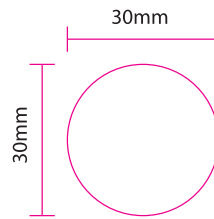

Tehnički list alata / Technical sheet die cut tools Šifra alata / Tools No : R 0007

Orijentacija na rolni
Roll orientation