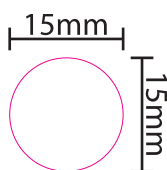

Tehnički list alata / Technical sheet die cut tools Šifra alata / Tools No : R 0012

Orijentacija na rolni Roll orientation